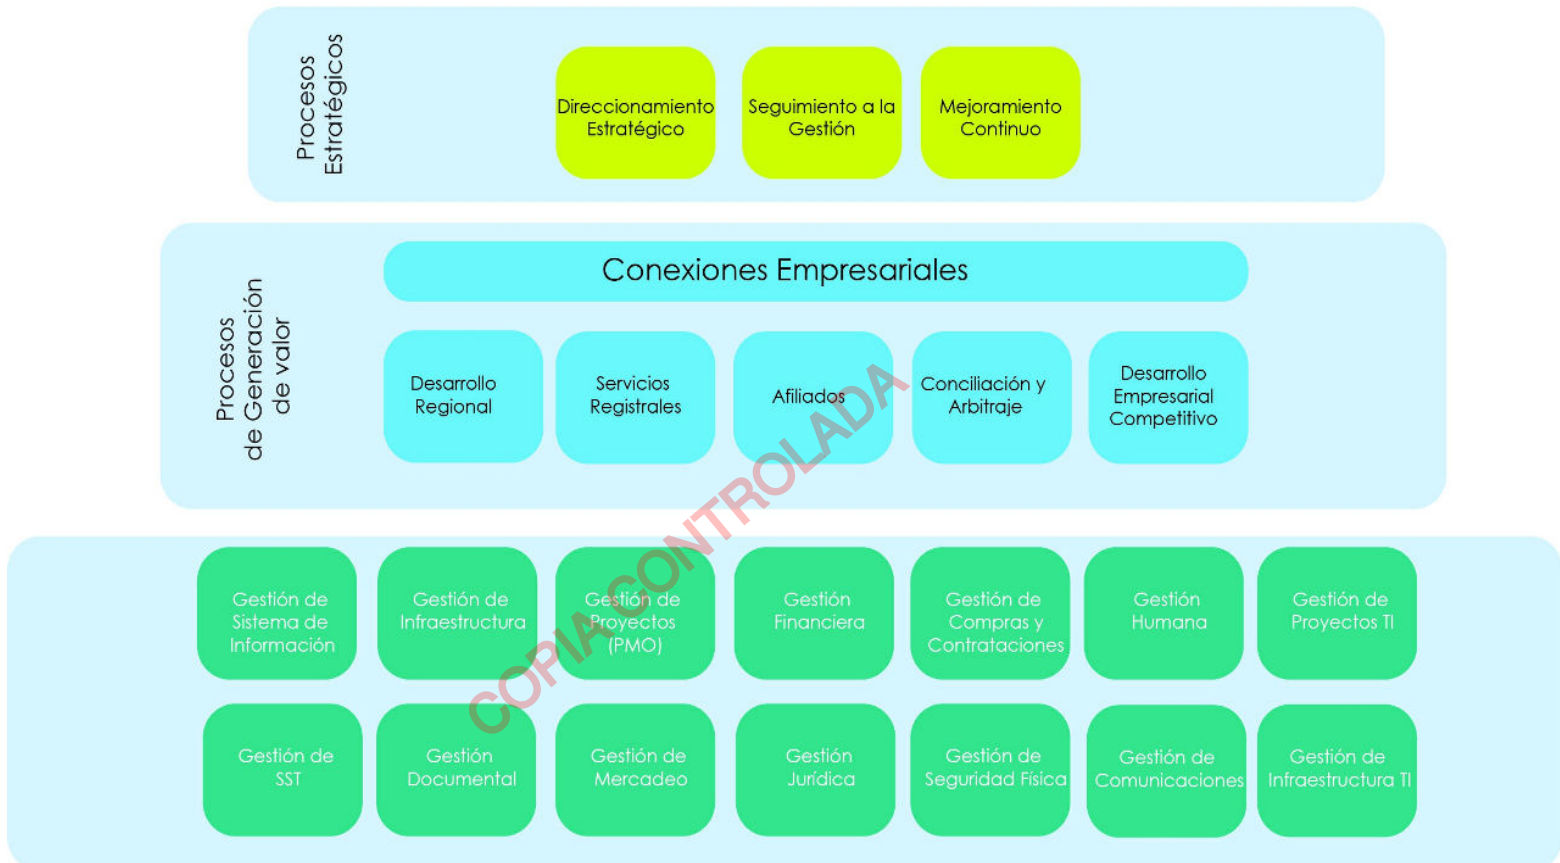

# Mapa de Procesos

VERSIÓN	FECHA	RAZÓN DE LA ACTUALIZACIÓN	
ELABORÓ	REVISÓ	APROBÓ	
<b>Nombre:</b> Juan Fernando Arenas Mercado	<b>Nombre:</b> Juan Fernando Arenas Mercado	<b>Nombre:</b> Sandra Sanchez Arevalo	
<b>Cargo:</b> AUXILIAR DE DISEÑO DE PROCESOS	<b>Cargo:</b> AUXILIAR DE DISEÑO DE PROCESOS	<b>Cargo:</b> JEFE DE GESTION CORPORATIVA	
<b>Fecha:</b> 02/Feb/2022	<b>Fecha:</b> 02/Feb/2022	<b>Fecha:</b> 17/Feb/2022	